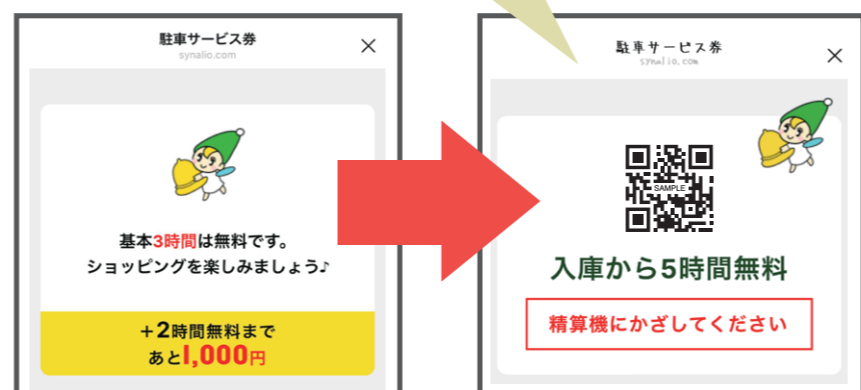

この時点でポイントの利用はできません。
ポイントのご利用は「登録はこちら」より
本会員登録を行ってください。

をご利用いただくには
です。 [登録はこちら](#)

対象店舗でお買い物の際
会員QRコードを
読み取るだけで
ポイントが貯まる!使える!

新規登録時は「レギュラー」ステージからの
スタートとなります(税込220円=1ポイント付与)。

会員ステージ: レギュラー
ポイント還元: 220円(税込) = 1P
保有ポイント: P 7
(今月末失効するポイント: P 0)

- ✓ 駐車サービス券発行! **2時間無料**
- ✓ ご利用金額に応じて**ステージUP!**
年間ご購入金額(税込)に応じて付与ポイントが変わる!

1,000円以上お買上げで

1,000円以上購入すると
「駐車サービス券」の
画面に「QRコード」が
表示されます

おトクな
情報も!

お知らせが届く! 友だちだけトクしちゃう!

オープン情報、催事、イベント情報、イベント参加抽選
LINEクーポン、プレゼントキャンペーンへの参加など